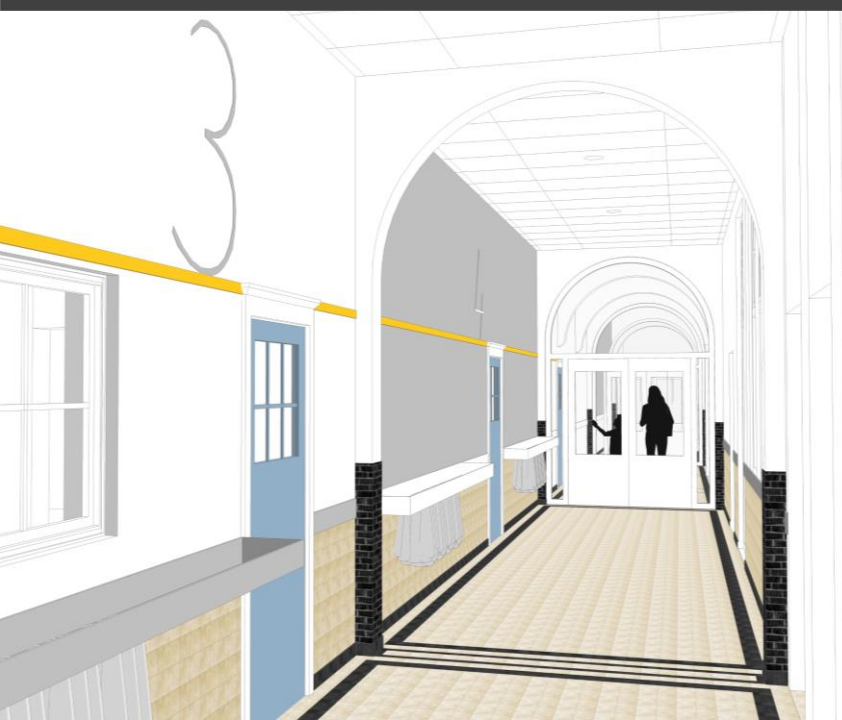

Renovatie Galvanischool

Ontwerp: nieuwe architecten, Delft

Artist impression van het interieur: deel plattegrond, gang en centrale hal.